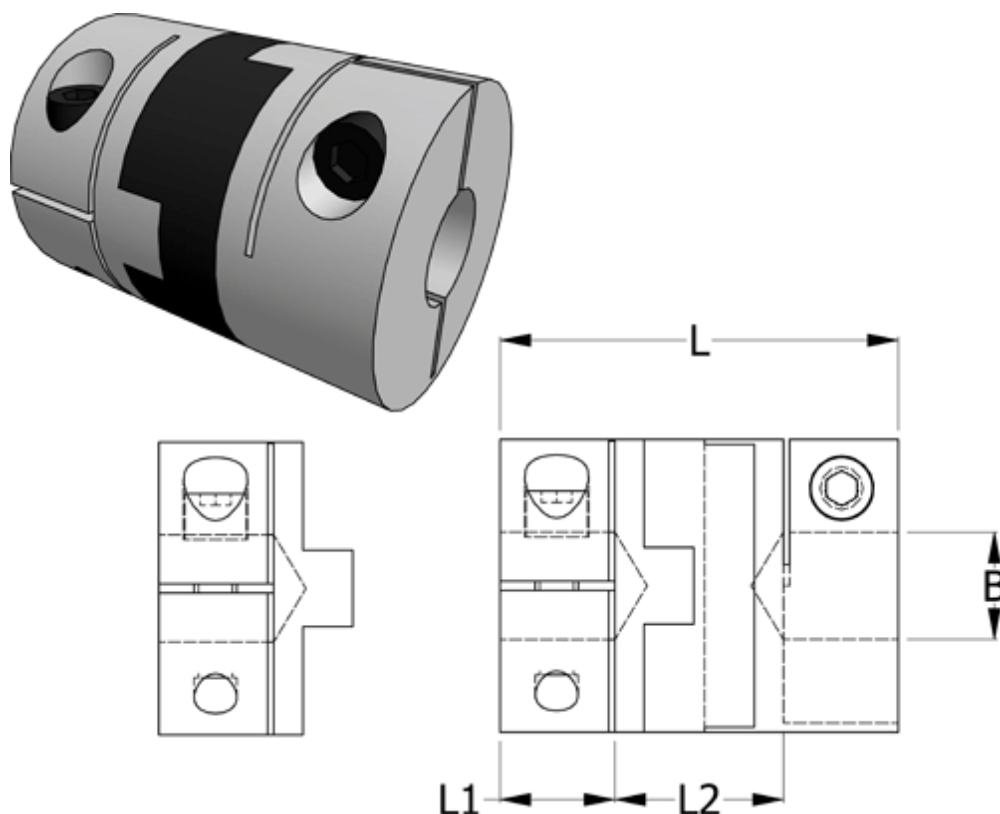

Article number: 33212453342

Description: Oldham coupling hub 245.33.42 ALU
with clamp hub, bore 16 mm

Measures

B1	= 16
D	= 33.3
L	= 48
L1	= 13
L2	= 22

Note: Overnævnte varenr. er kun for et koblingsnav. Der går 2 koblingsnav og 1 element til 1 komplet kobling

Screw = M4

Torque (Nm) = 9